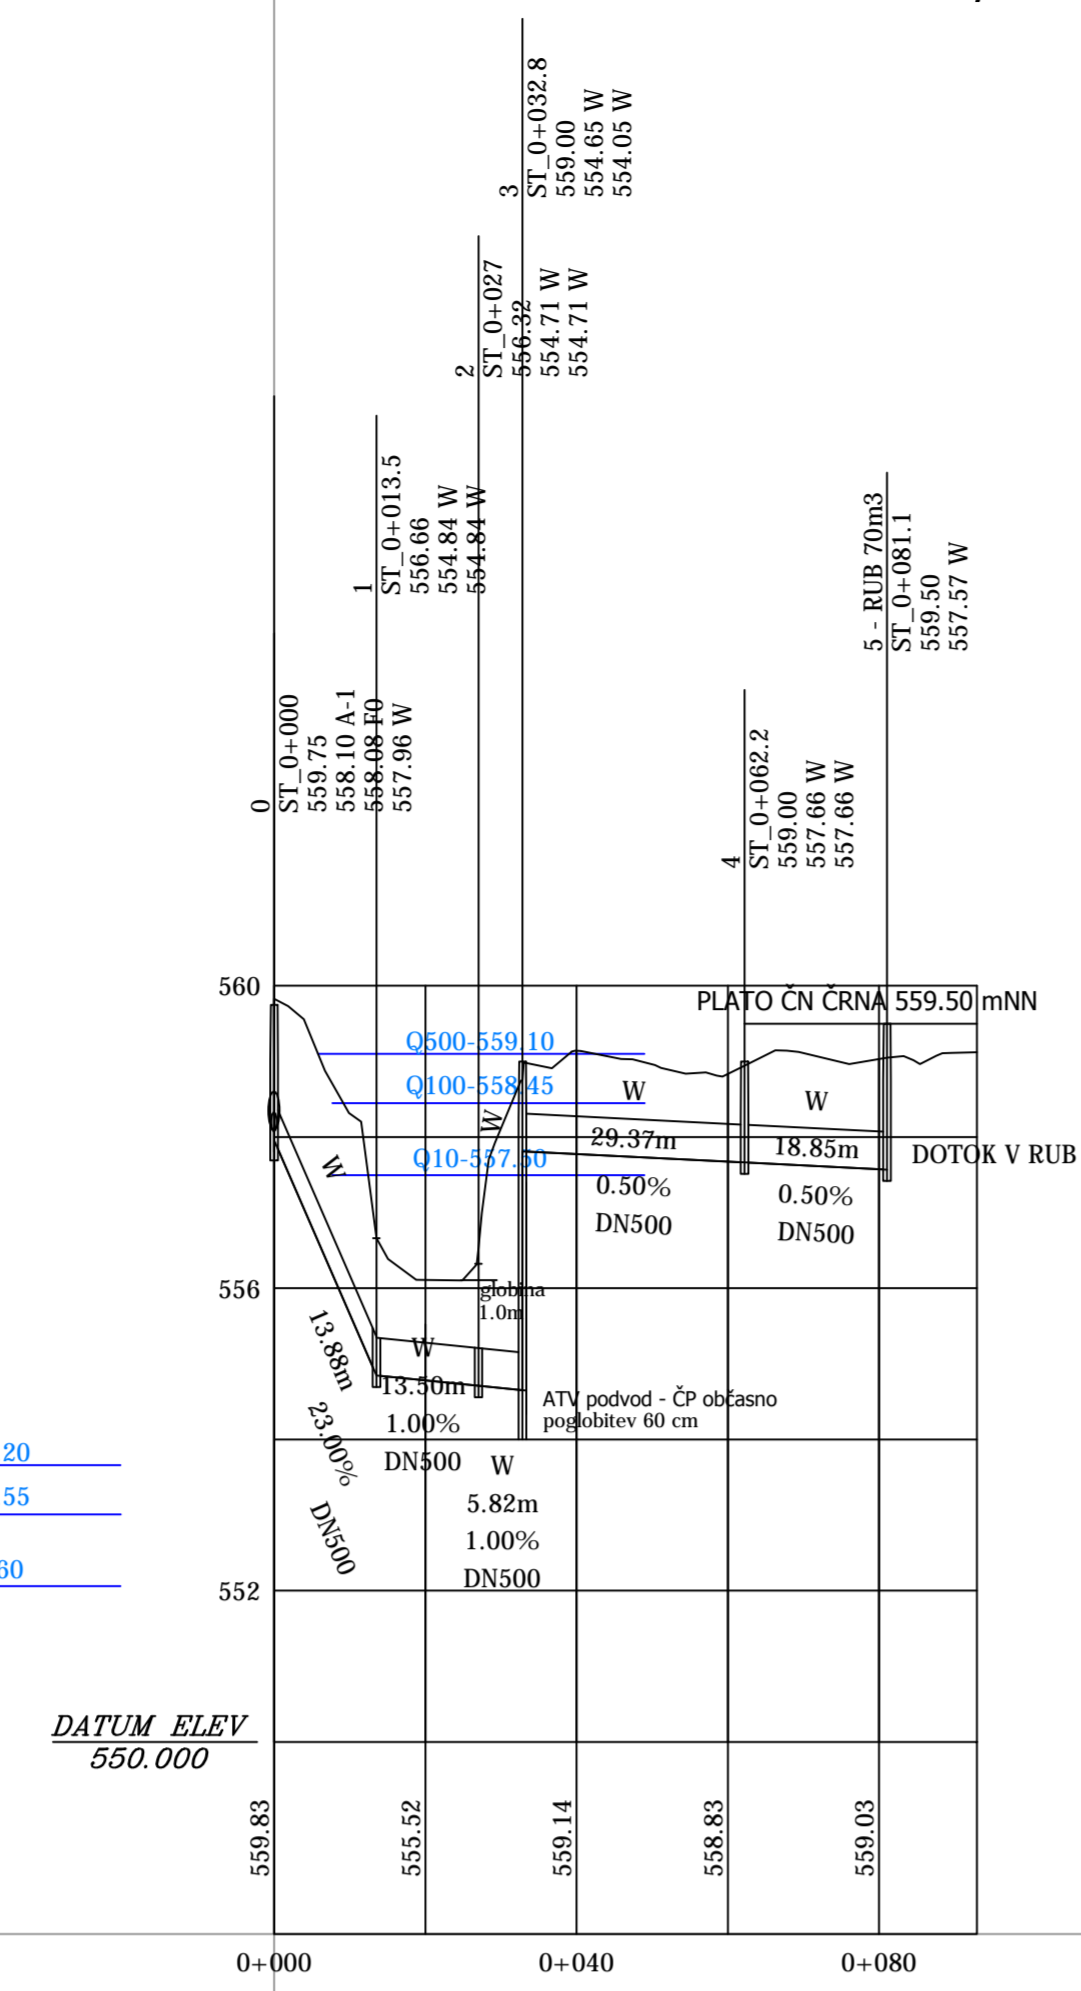

Kanal W Črna DN500 do RUB /WWTP