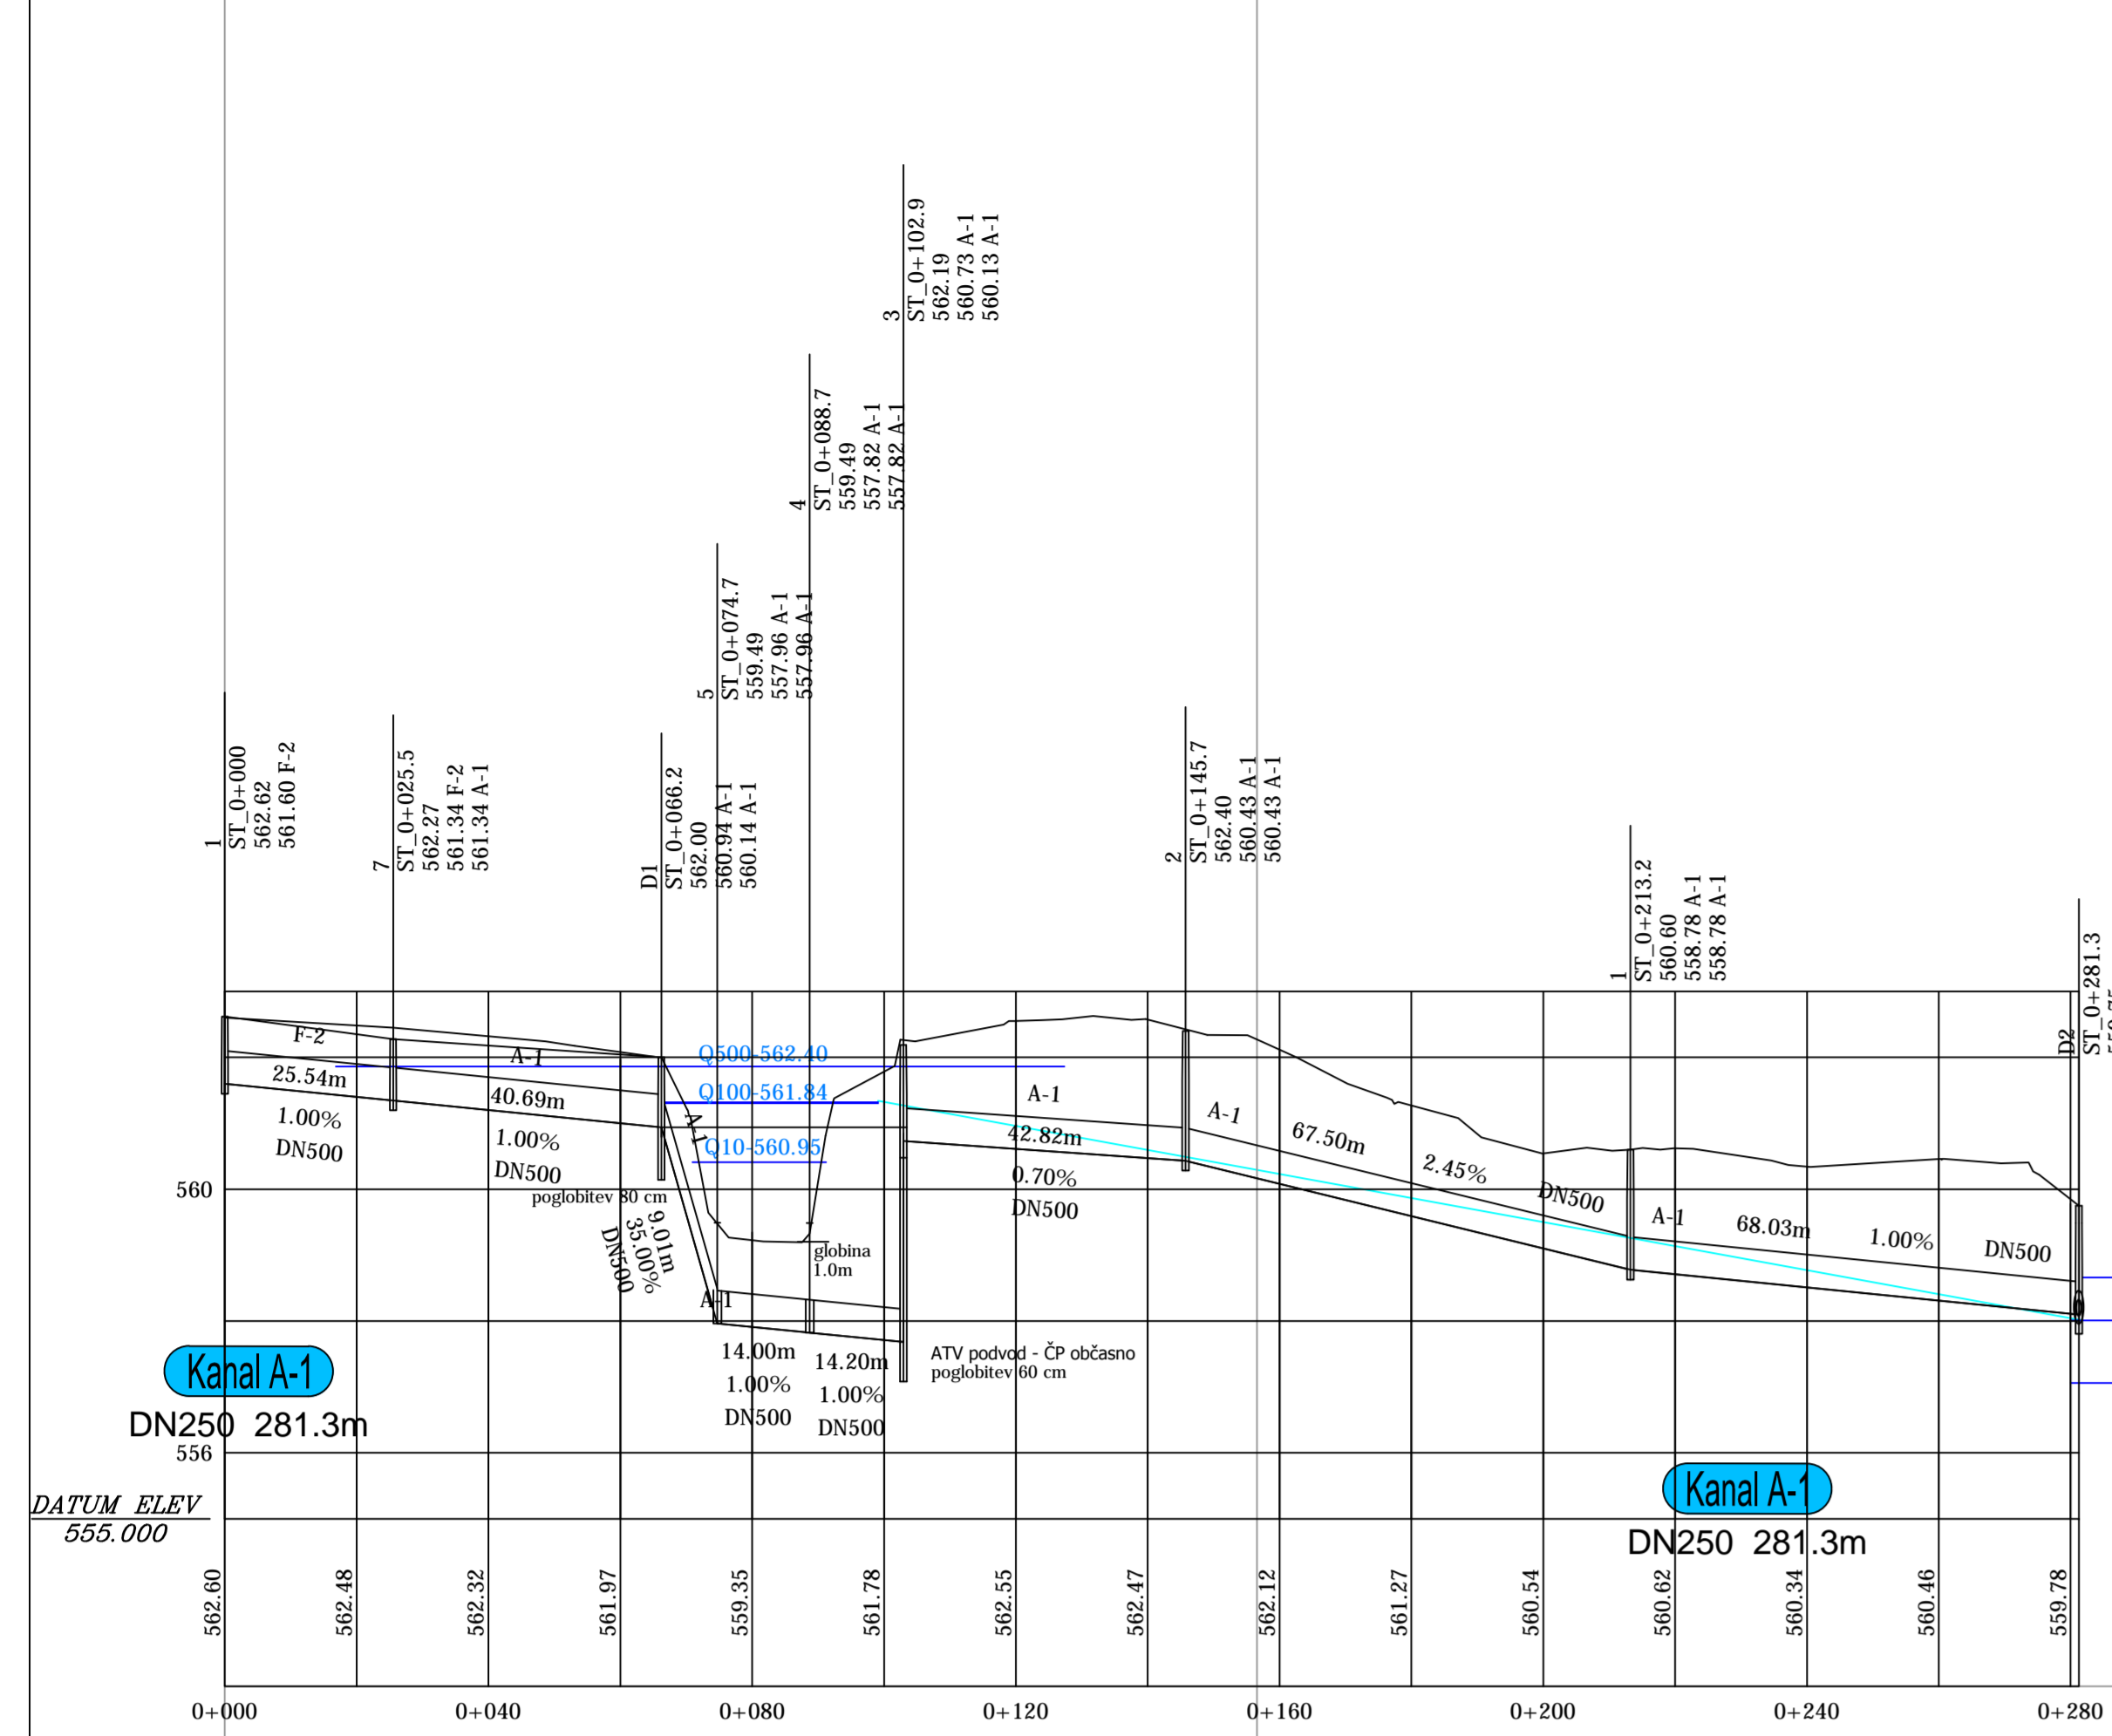

Kanal A-1 Črna DN500 L=281.3m