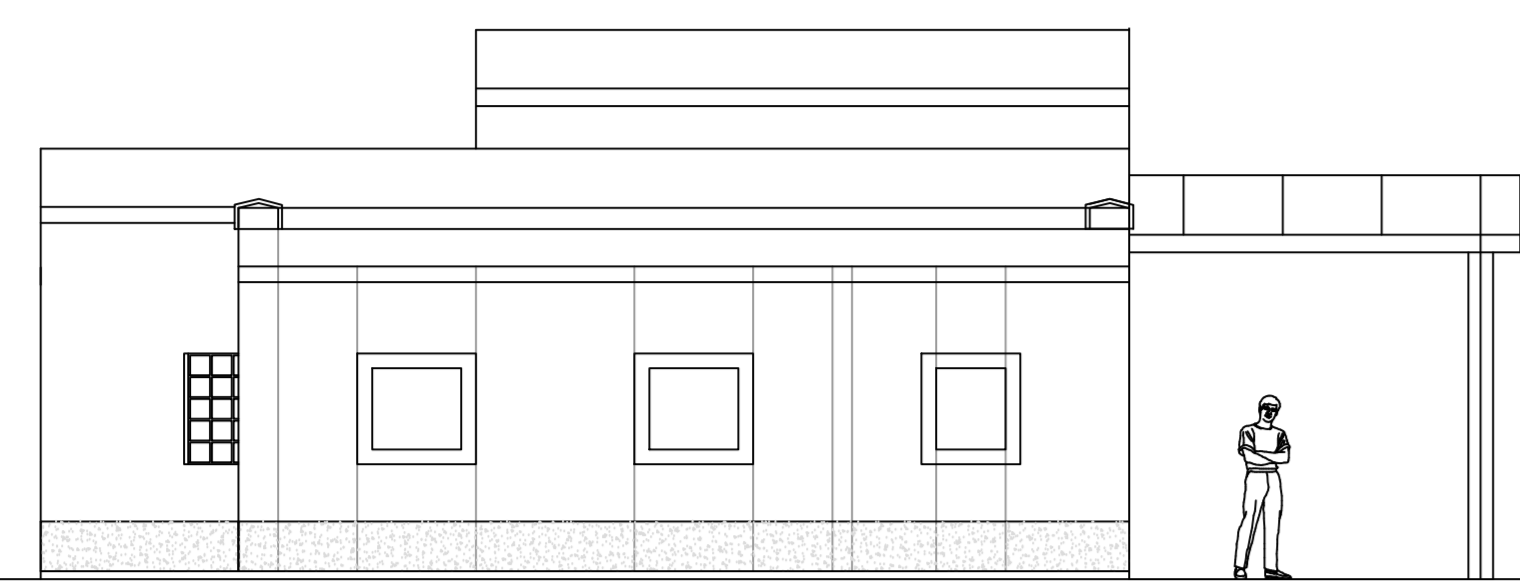

Zahod - pogled
West - Ansicht

+ 0.00 = 559.50

Jug - pogled
Sud - Ansicht

Vzhod - pogled
Ost - Ansicht

Sever - pogled
Nort - Ansicht

Fasade 3.6.5

Zahod - pogled
West - Ansicht

+ 0.00 = 559.50

Jug - pogled
Sud - Ansicht

Nova čistilna naprava Črna
Neue Kläranlage Črna
Pogledi-Fasade
Ansichten

Vzhod - pogled
Ost - Ansicht

Sever - pogled
Nort - Ansicht

Fasade 3.6.5