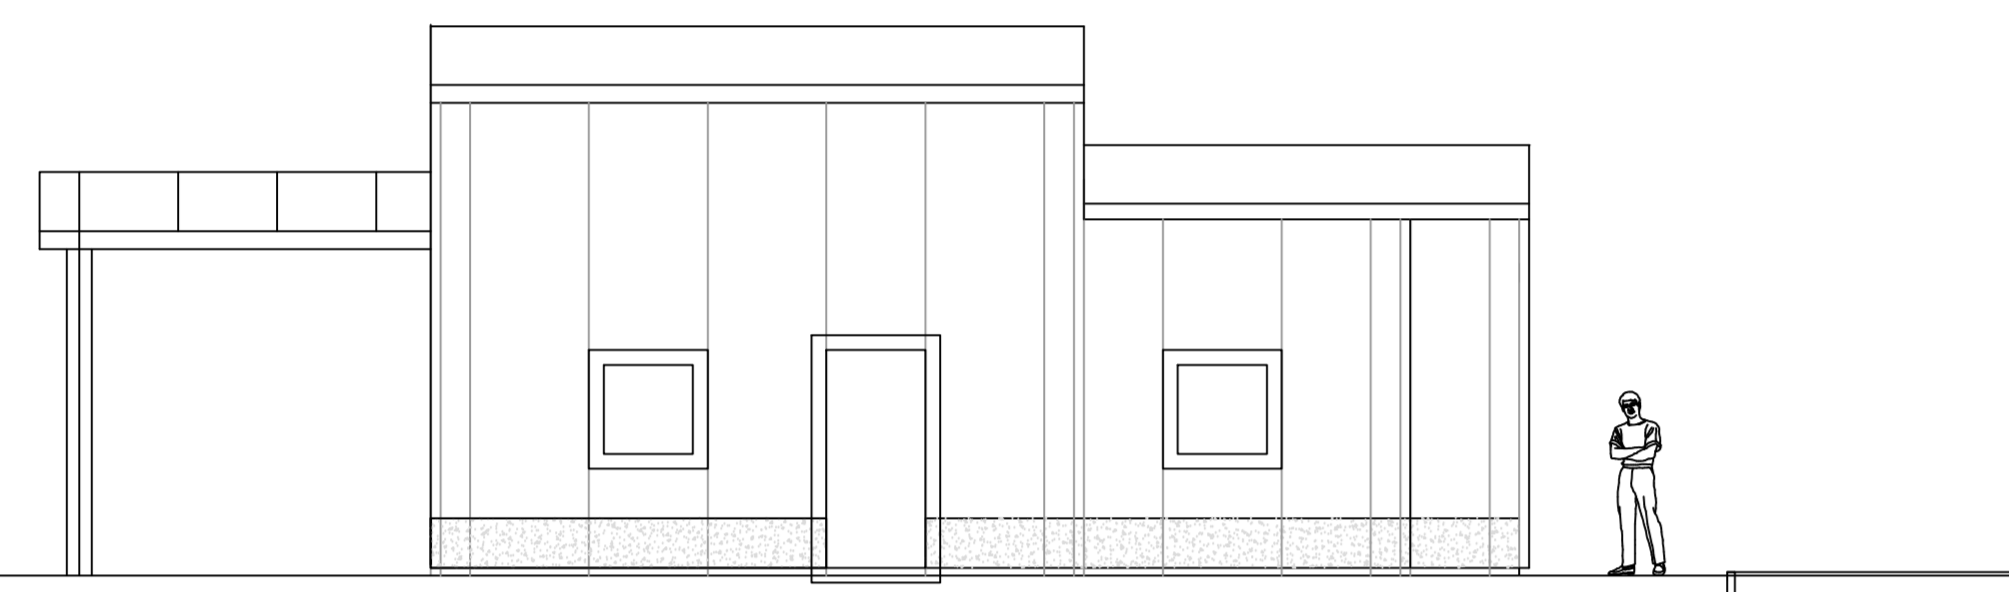

Zahod - pogled
West - Ansicht

+ 0.00 = 559.50

Jug - pogled
Sud - Ansicht

Vzhod - pogled
Ost - Ansicht

Sever - pogled
Nort - Ansicht

Fasade 3.6.5

Zahod - pogled
West - Ansicht

+ 0.00 = 559.50

Jug - pogled
Sud - Ansicht

Nova čistilna naprava Črna
Neue Kläranlage Črna
Pogledi-Fasade
Ansichten

Vzhod - pogled
Ost - Ansicht

Sever - pogled
Nort - Ansicht

Fasade 3.6.5