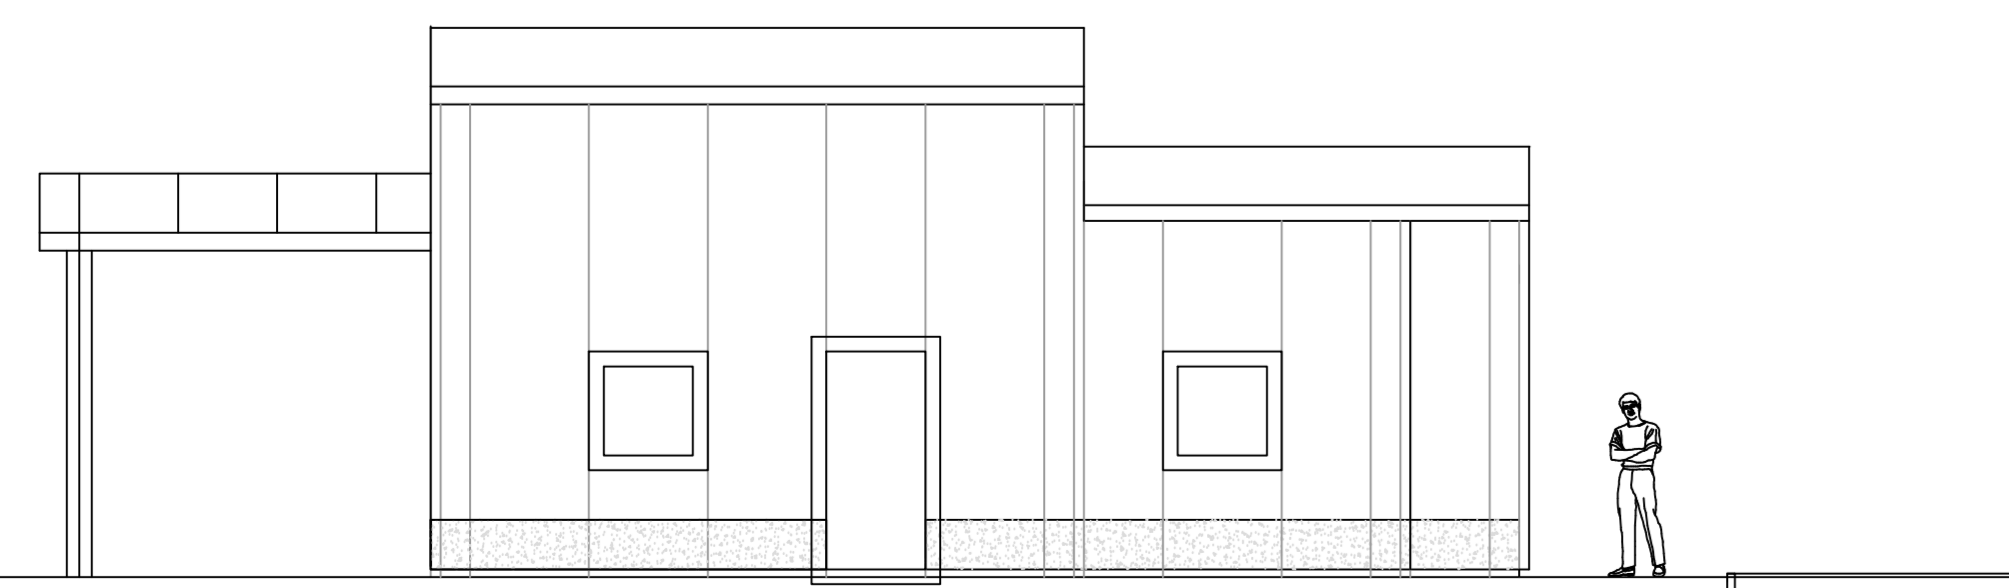

Zahod - pogled
West - Ansicht

+ 0.00 = 559.50

Jug - pogled
Sud - Ansicht

Vzhod - pogled
Ost - Ansicht

Sever - pogled
Nort - Ansicht

Fasade 3.6.5

Zahod - pogled
West - Ansicht

+ 0.00 = 559.50

Jug - pogled
Sud - Ansicht

Nova čistilna naprava Črna
Neue Kläranlage Črna
Pogledi-Fasade
Ansichten

Vzhod - pogled
Ost - Ansicht

Sever - pogled
Nort - Ansicht

Fasade 3.6.5