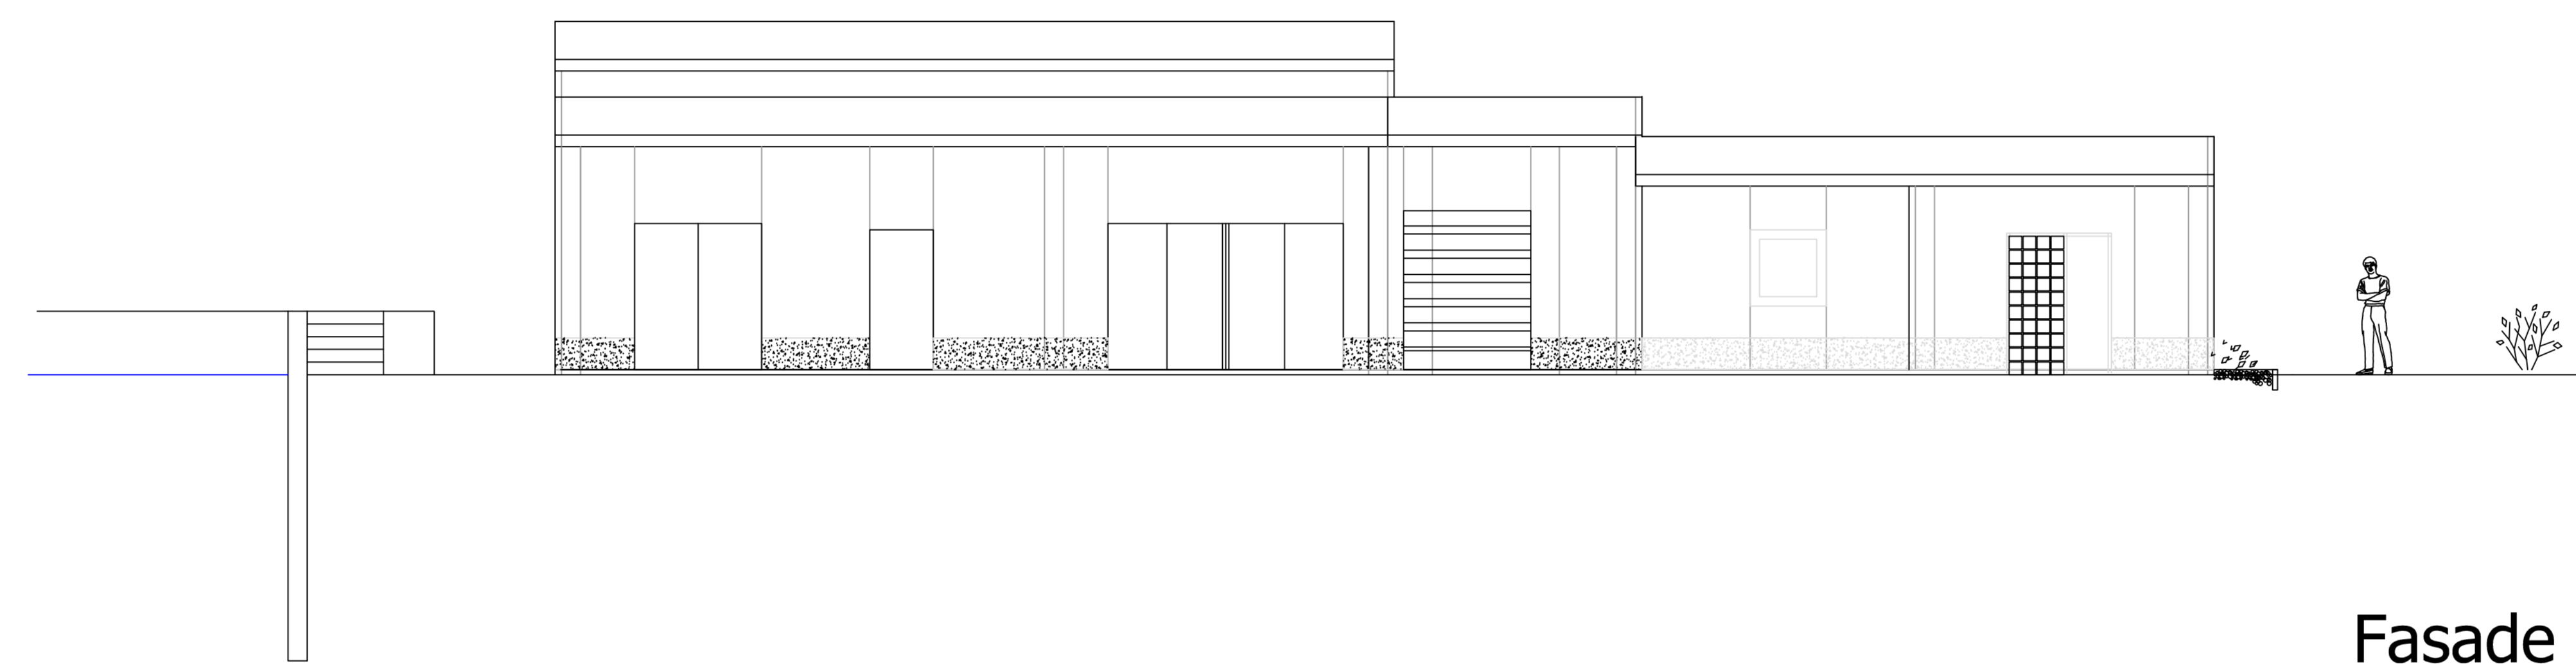

Zahod - pogled
West - Ansicht

+ 0.00 = 559.50

Jug - pogled
Sud - Ansicht

Vzhod - pogled
Ost - Ansicht

Sever - pogled
Nort - Ansicht

Fasade 3.6.5

Zahod - pogled
West - Ansicht

+ 0.00 = 559.50

Jug - pogled
Sud - Ansicht

Nova čistilna naprava Črna
Neue Kläranlage Črna
Pogledi-Fasade
Ansichten

Vzhod - pogled
Ost - Ansicht

Sever - pogled
Nort - Ansicht

Fasade 3.6.5