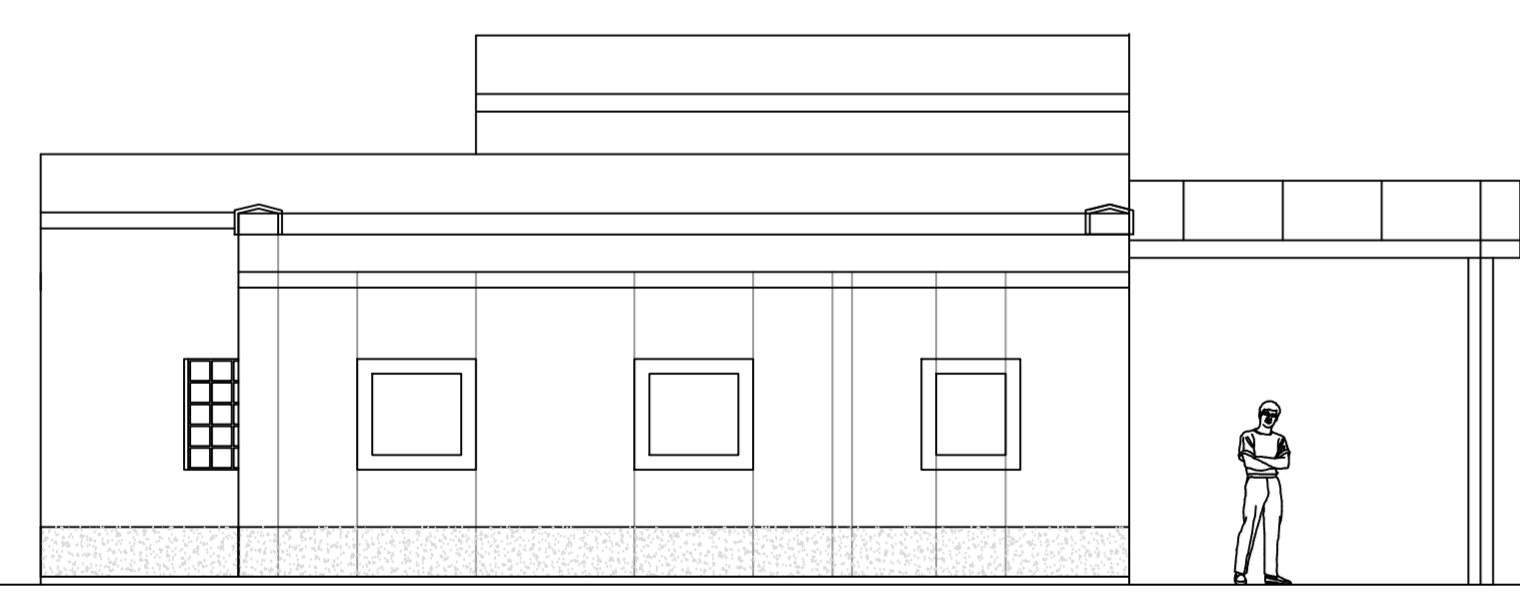

Zahod - pogled
West - Ansicht

+ 0.00 = 559.50

Jug - pogled
Sud - Ansicht

Vzhod - pogled
Ost - Ansicht

Sever - pogled
Nort - Ansicht

Fasade 3.6.5

Zahod - pogled
West - Ansicht

+ 0.00 = 559.50

Jug - pogled
Sud - Ansicht

Nova čistilna naprava Črna
Neue Kläranlage Črna
Pogledi-Fasade
Ansichten

Vzhod - pogled
Ost - Ansicht

Sever - pogled
Nort - Ansicht

Fasade 3.6.5