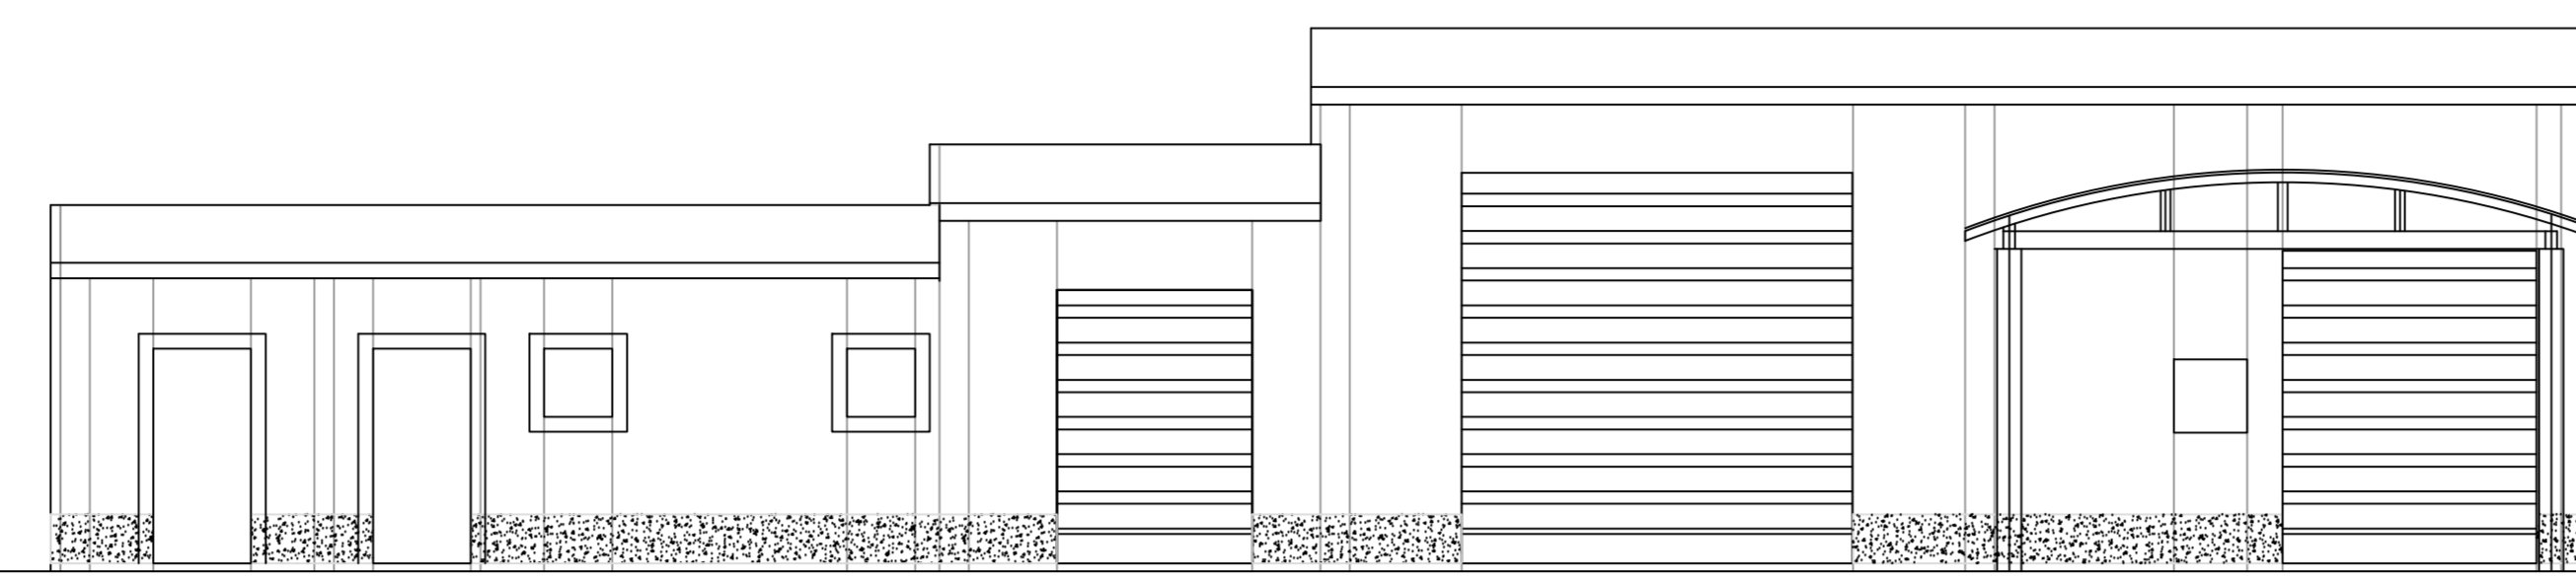

Zahod - pogled
West - Ansicht

+ 0.00 = 559.50

Jug - pogled
Sud - Ansicht

Vzhod - pogled
Ost - Ansicht

Sever - pogled
Nort - Ansicht

Fasade 3.6.5

Zahod - pogled
West - Ansicht

+ 0.00 = 559.50

Jug - pogled
Sud - Ansicht

Nova čistilna naprava Črna
Neue Kläranlage Črna
Pogledi-Fasade
Ansichten

Vzhod - pogled
Ost - Ansicht

Sever - pogled
Nort - Ansicht

Fasade 3.6.5