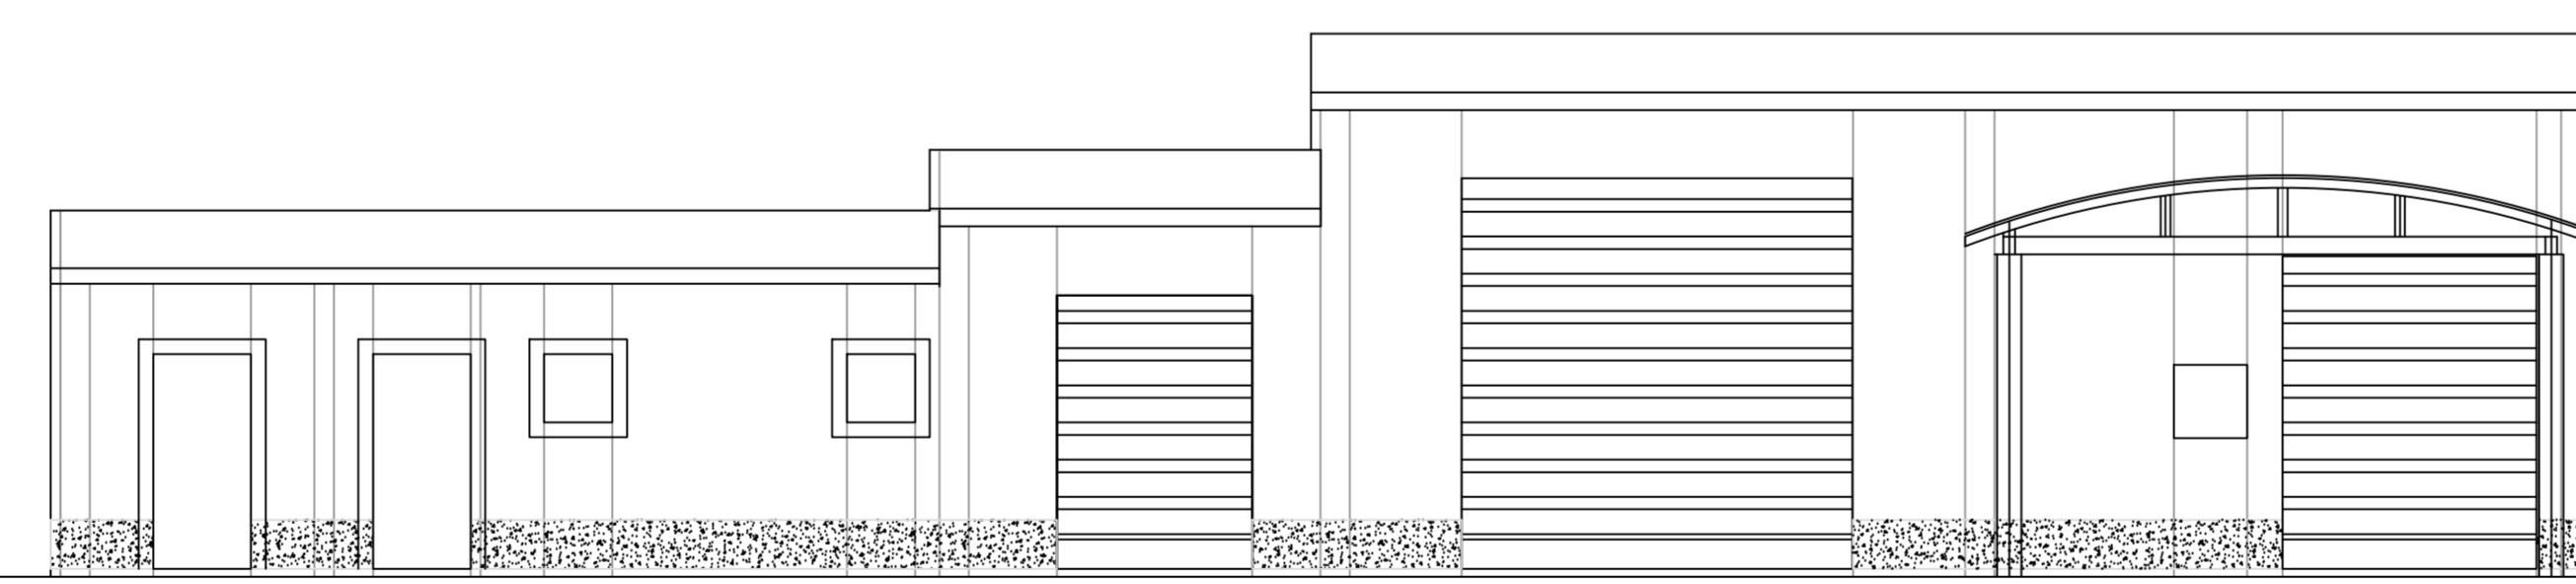

Zahod - pogled
West - Ansicht

+ 0.00 = 559.50

Jug - pogled
Sud - Ansicht

Vzhod - pogled
Ost - Ansicht

Sever - pogled
Nort - Ansicht

Fasade 3.6.5

Zahod - pogled
West - Ansicht

+ 0.00 = 559.50

Jug - pogled
Sud - Ansicht

Nova čistilna naprava Črna
Neue Kläranlage Črna
Pogledi-Fasade
Ansichten

Vzhod - pogled
Ost - Ansicht

Sever - pogled
Nort - Ansicht

Fasade 3.6.5